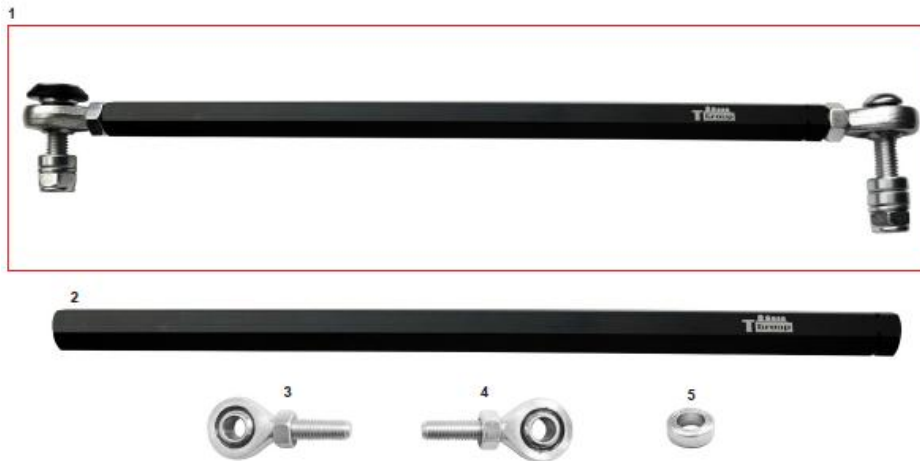

TRACK RODS

ES COD	ITEMS	ITEMS	PRICE (税込)
2 FAN.01808	タイロッド/ヘキサゴン 165mm Black	Hexagonal Track Rod Cm.16,5	¥ 5,720
2 FAN.00718	タイロッド/ヘキサゴン 190mm Black	Hexagonal Track Rod Cm.19	¥ 5,720
2 FAN.00717	タイロッド/ヘキサゴン 200mm Black	Hexagonal Track Rod Cm.20	¥ 5,720
2 FAN.01441	タイロッド/ヘキサゴン 210mm Black	Hexagonal Track Rod Cm.21	¥ 5,720
2 FAN.00995	タイロッド/ヘキサゴン 220mm Black	Hexagonal Track Rod Cm.22	¥ 5,720
2 FAN.00546	タイロッド/ヘキサゴン 230mm Black	Hexagonal Track Rod Cm.23	¥ 5,720
2 FAN.00813	タイロッド/ヘキサゴン 240mm Black	Hexagonal Track Rod Cm.24	¥ 5,720
2 FAN.00814	タイロッド/ヘキサゴン 250mm Black	Hexagonal Track Rod Cm.25	¥ 5,720
2 FAN.00822	タイロッド/ヘキサゴン 260mm Black	Hexagonal Track Rod Cm.26	¥ 5,720
2 FAN.00815	タイロッド/ヘキサゴン 265mm Black	Hexagonal Track Rod Cm.26,5	¥ 5,720
2 FAN.00612	タイロッド/ヘキサゴン 270mm Black	Hexagonal Track Rod Cm.27	¥ 5,720
2 FAN.00816	タイロッド/ヘキサゴン 275mm Black	Hexagonal Track Rod Cm.27,5	¥ 5,720
2 FAN.00045	タイロッド/ヘキサゴン 280mm Black	Hexagonal Track Rod Cm.28	¥ 5,720
2 FAN.02027	タイロッド/ヘキサゴン 285mm Black	Hexagonal Track Rod Cm.28,5	¥ 5,720
2 FAN.02028	タイロッド/ヘキサゴン 330mm Black	Hexagonal Track Rod Cm.33	¥ 5,720
3 AFS.0047D	タイロッド 髑髏ホール/R	Ball Joint Rh	
4 AFS.0047S	タイロッド 髑髏ホール/L	Ball Joint Lf	
	タイロッド ナット M8 (R/L)		¥ 44
5 FBN.00252	タイロッド スパース 8.5x16x5	Spacer 8,5-14x 5 Track Rod	¥ 440