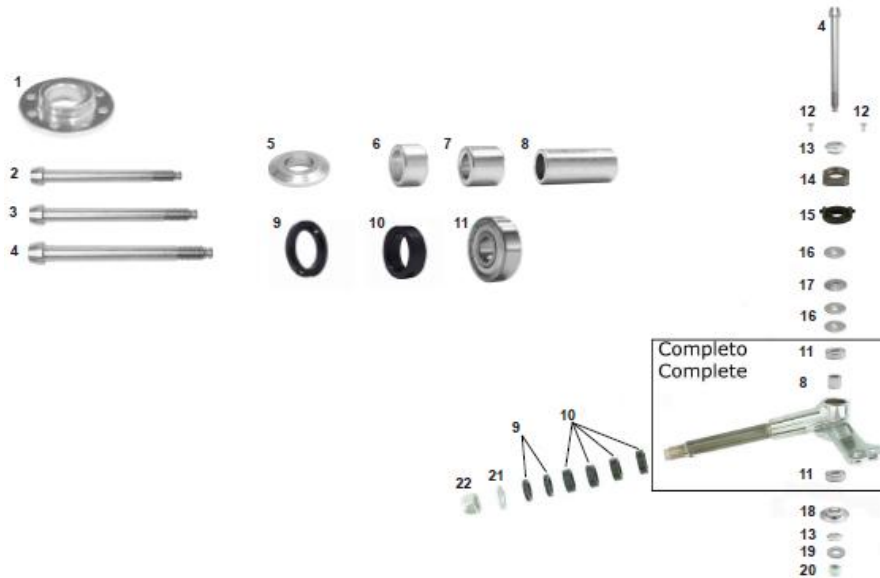

STUB AXLE 8-17

ES COD	ITEMS	ITEMS	PRICE (税込)
1	FZ0.01603 ナックルアライメントアジャスト D10/8H	8 Hole Spherical Cam	¥ 3,850
2	FBN.01197 キングピン Puffo 8x75	Stub Axle Bolt 8x 75 Black	¥ 1,870
3	FBN.00176 キングピン Mini 8x85 Black	Stub Axle Bolt 8x 85 Black	¥ 1,870
4	FBN.02391 キングピン 8x110 SNIPER	Stub Axle Bolt Mini 8x110 Black	¥ 1,980
5	FBN.00064 ナックルアジャストワッシャー 8.5x18x4	Spacer 8,5-18x 4 Stub Axle	¥ 440
6	SBN.00089 キングピンカラー 7mm	Stub Axle Int.Spacer 8x7 Black	¥ 440
7	SL1.00056 キングピンカラー 12mm STD	Stub Axle Int.Spacer 8x12	¥ 440
8	SL1.01043 キングピンカラー 8x26 MINI	Stub Axle Int.Spacer 8x26 Mini	¥ 440
9	FAN.00068 ホイールカラー D17/4mm Black	Stub Axle Spacer 4mm Black	¥ 715
10	FAN.00066 ホイールカラー D17/8mm Black	Stub Axle Spacer 8mm Black	¥ 1,045
11	AFN.00055 ナックルベアリング 608ZZ	608 Bearing For Spindle	¥ 440
12	AFN.00278 アライメントスクリュー M4x6	M 4x 6 Socket Head Screw	¥ 99
13	FZ0.02666 キングピンブッシング D8 Mini SNIPER	Bushing Half Caster	¥ 1,430
14	AFS.02353 アライメントアジャストプレート SNIPER	Caster High Plate B	¥ 2,200
15	AFS.02352 アライメントベアスプレート SNIPER	Caster Plate Support A	¥ 4,400
16	FZ0.03152 ナックルアジャストガイド D8/3mm Mini	Stub Axle Spacer 8-28x3 Plane	¥ 1,100
17	FZ0.03147 ナックルアジャストスパーサー D8/6mm Mini	Stub Axle Spacer 8-28x6 Con.	¥ 1,100
18	SZ0.03559	Fixed caster mini kart	¥ 2,640
19	AFN.00108	Washer 8,5-18x2	
20	AFN.00128	Nut M8 high self-locking	¥ 66
21	AFN.01564 ナックルナットワッシャー 15x29.5x2.5	Washer 15-30x2,5	¥ 165
22	AFN.00058 ナックルナット M14	Nut M14x 1,5 Self-locking	¥ 231