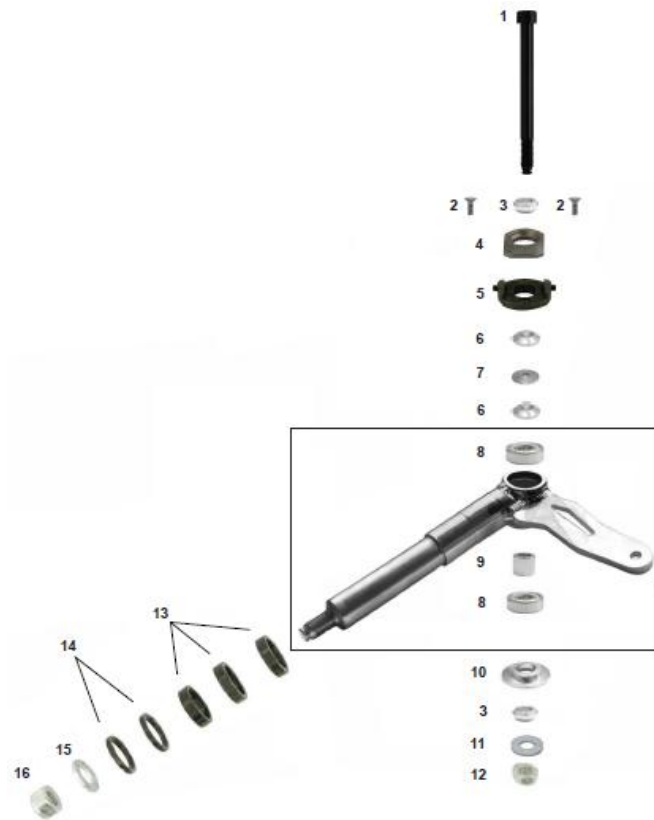

STUB AXLE 10*25

ES COD	ITEMS	ITEMS	PRICE (税込)
1	AFS.04659 キングピン 10x111 SNIPER (BLK)	Stub axle bolt 10x111 new	¥ 2,530
2	AFN.02389 サラホルト M4x10 SNIPER	M 4x 10 Countersunk Head Screw	¥ 132
3	FZ0.02450 キングピンブッシング D10 SNIPER	Bushing Half Caster	¥ 1,430
4	AFS.02353 アライメントアジャストプレート SNIPER	Caster High Plate B	¥ 2,200
5	AFS.02352 アライメントベースプレート SNIPER	Caster Plate Support A	¥ 4,400
6	FZ0.01769 ナックルアジャストカイト D10/3mm	Stub Axle Spacer 10-28x3 Plaine	¥ 1,100
6	FZ0.01607 ナックルアジャストカイト D10/6mm	Stub axle space 10-28x6 plain	¥ 1,100
7	FZ0.05150 ナックルアジャストスパーサー D10/6.35mm	Stub axle space 10-28x6,35 conical	¥ 1,100
7	FZ0.01770 ナックルアジャストスパーサー D10/3mm	Stub Axle Spacer 10-28x3 Conical	¥ 1,100
8	AFN.00959 ナックルベアリング 6000ZZ D10	Bearing 6000 Stub Axle Bolt	¥ 660
9	SBN.01605 キングピンカラー D10	Stub Axle Internal Spacer 10x24	¥ 440
10	FZ0.01602 アライメントアジャスト D10/1H SNIPER	Spherical Fixed Cam	¥ 2,640
11	AFN.01637 キングピンワッシャー 10.5x20x2	Washer 10,5-20x2	¥ 110
12	AFN.02393 ナイロンロックナット M10/HIGH	Nut M10 high self-locking	¥ 110
13	FAN.01739 ホイルカラー D25/8mm Black	Stub Axle Spacer 25 8mm Black	¥ 1,155
14	FAN.01738 ホイルカラー D25/4mm Black	Stub Axle Spacer 25 4mm Black	¥ 935
15	AFN.01564 ナックルナットワッシャー 15x29.5x2.5	Washer 15-30x2,5	¥ 165
16	AFN.00058 ナックルナット M14	Nut M14x 1,5 Self-locking	¥ 231