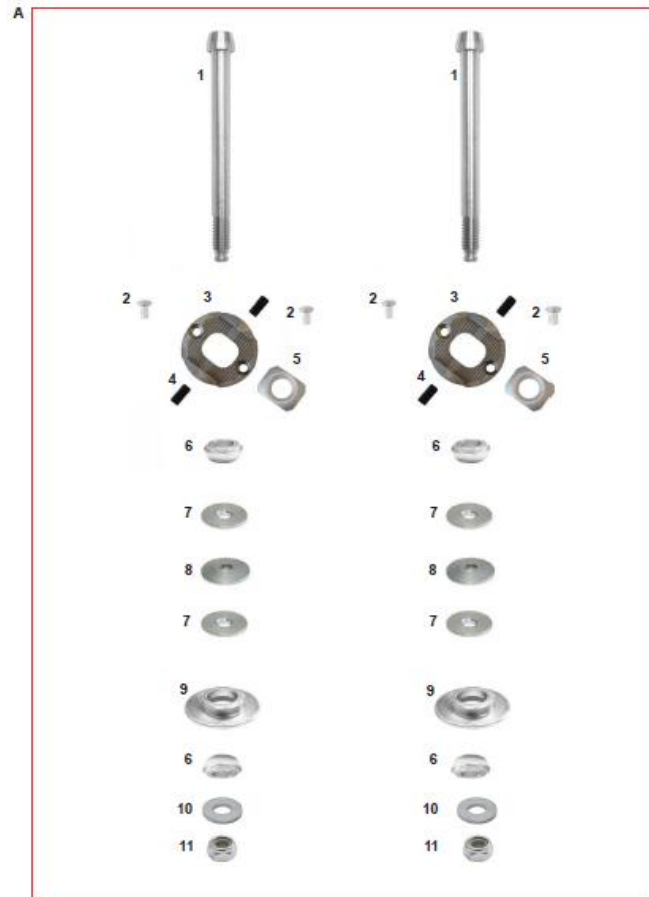

STUB AXLE MINI CASTER NEW

ES COD	ITEMS	ITEMS	PRICE (税込)
A	FK0.01017	SNIPER Mini アライメントシステム Comp (R/I) Sniper Caster System Mini D 8 Comp	¥ 26,400
1	FBN.02391	キングピン 8x110 SNIPER	¥ 1,980
2	AFN.02408	ナット M4x 8 SNIPER	¥ 132
3	AFS.02352	アライメントベースプレート SNIPER	¥ 4,400
4	AFN.02390	イモネジ M5x10 SNIPER	¥ 176
5	AFS.02353	アライメントアジャストプレート SNIPER	¥ 2,200
6	FZ0.02666	キングピンブッシング D8 Mini SNIPER	¥ 1,430
7	FZ0.03152	ナックルアジャストガイド D8/3mm Mini	¥ 1,100
8	FZ0.03147	ナックルアジャストスペーサー D8/6mm Mini	¥ 1,100
9	SZ0.03559	Fixed carter mini kart	¥ 2,640
10	AFN.00108	Washer 8,5-18x2	
11	AFN.00128	Nut M8 high self-locking	¥ 66