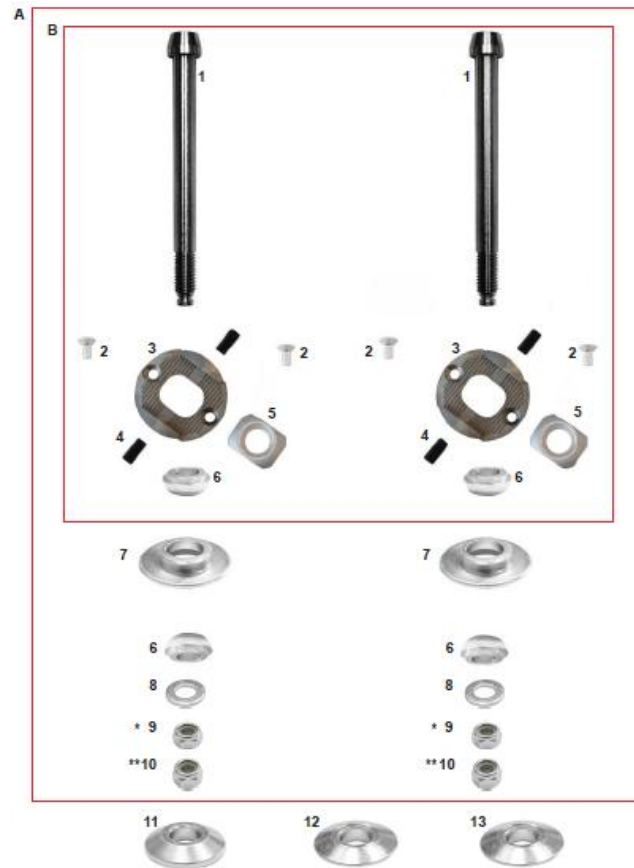

STUB AXLE 10*25 CASTER NEW

ES COD	ITEMS	ITEMS	PRICE (税込)
A FK0.02352	SNIPER アライメントアジャスト KZ Comp	Sniper caster system new complete KZ	¥ 26,400
FK0.01608	SNIPER アライメントアジャスト DD Comp	Sniper caster system new complete DD	¥ 26,400
B FK0.02353	SNIPER アライメントアシテム UP/SIDE	Sniper Caster System New UP-Side	¥ 17,050
1 AFS.04659	キングピン 10x111 SNIPER (BLK)	Stub axle bolt 10x111 new	¥ 2,530
2 AFN.02389	サホルルト M4x10 SNIPER	M 4x 10 Countersunk Head Screw	¥ 132
3 AFS.02352	アライメントベースプレート SNIPER	Caster Plate Support A	¥ 4,400
4 AFN.02390	イモネジ M5x10 SNIPER	Grub M 5x 10 Double Caster	¥ 176
5 AFS.02353	アライメントアジャストプレート SNIPER	Caster High Plate B	¥ 2,200
6 FZ0.02450	キングピンブッシング D10 SNIPER	Bushing Half Caster	¥ 1,430
7 FZ0.01602	アライメントアジャスト D10/1H SNIPER	Spherical Fixed Cam	¥ 2,640
8 AFN.01637	キングピンワッシャー 10.5x20x2	Washer 10,5-20x2	¥ 110
9 AFN.00657	ロックナット M10/Low	Nut M10 low self-locking	¥ 110
10 AFN.02393	ナイロンロックナット M10/HIGH	Nut M10 high self-locking	¥ 110
11 FZ0.01769	ナックルアジャストカイト D10/3mm	Stub Axle Spacer 10-28x3 Plaine	¥ 1,100
12 FZ0.01719	ナックルアジャストスペース D10/6mm	Stub axle space 10-28x6 conical	¥ 1,100
13 FZ0.01607	ナックルアジャストカイト D10/6mm	Stub axle space 10-28x6 plain	¥ 1,100