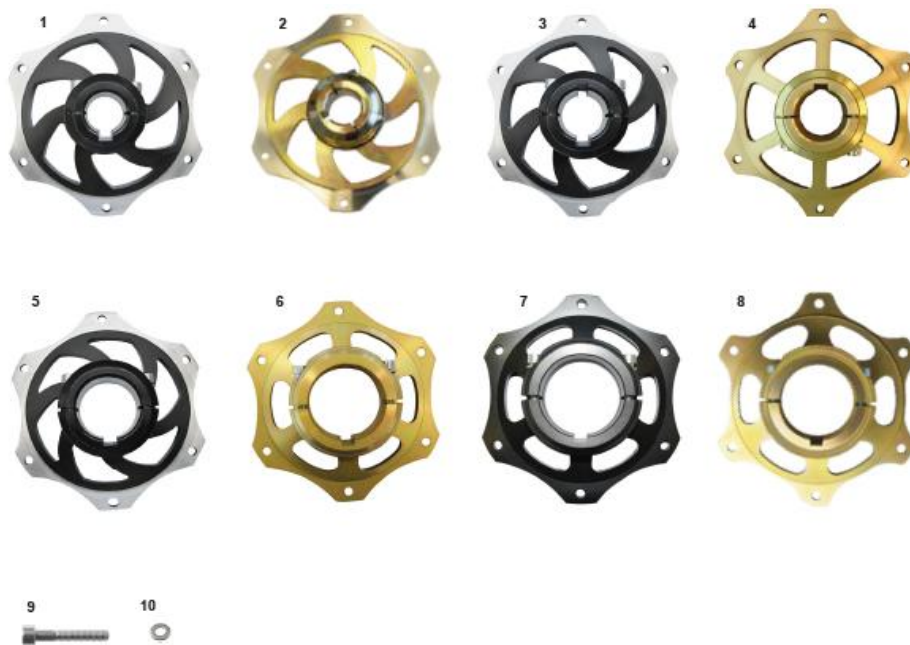

SPROCKET HUBS

ES COD	ITEMS	ITEMS	PRICE (税込)	
1	FMN.00569	スプロケットハブ D25 Black	Ring Carrier Puffo 25	¥ 17,600
2	FMG.G0569	スプロケットハブ D25 GOLD	Ring Carrier 25 Gold	¥ 17,600
3	FMN.00736	スプロケットハブ D30 Black	Ring Carrier 30 Black Complete	¥ 17,600
4	FMG.G0736	スプロケットハブ D30 GOLD	Ring Carrier 30 Gold Complete	¥ 17,600
5	FMN.00445	スプロケットハブ D40 Black	Ring Carrier DD 40 Complete	¥ 17,600
6	FMG.04998		Sprocket carrier 50 R-Line econom. compl. Al.	¥ 18,700
7	FMN.04998		Sprocket carrier 50 R-Line econom. compl. bla	¥ 18,700
8	AFS.03415	MAG W スプロケットハブ D50 R-LINE	Ring Carrier 50 R-Line MG	¥ 22,000
9	AFN.02154		M 6x 35 Socket Head Screw 12.9	
10	AFN.06156		Washer 6,5-10x1 inox	¥ 55