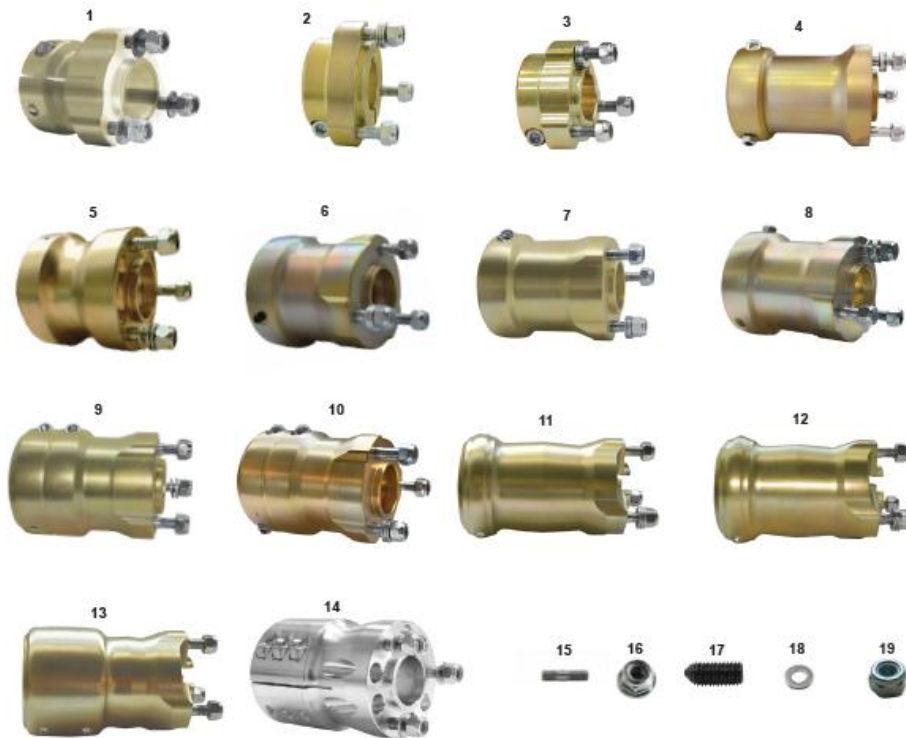

REAR WHEEL HUBS MG

ES COD	ITEMS	ITEMS	PRICE (税込)
1	FMG.00851	リアホイールハブ 25x75 GOLD	Al. Rear Wheel Hub 25x 75 Gold Comp. ￥ 12,980
2	FMG.00930	リアホイールハブ 30x35 GOLD	Al. Rear Wheel Hub 30x 35 Gold Comp. ￥ 12,320
3	FMG.00850	リアホイールハブ 30x40 GOLD	Al. Rear Wheel Hub 30x 40 Gold Comp. ￥ 12,320
4	FMG.06194		Al. Rear Wheel Hub 40x 105 R-Line
5	AFS.01543		Magnesium rear hub 50x78 compl. gold
6	FMG.05539		Magnesium rear hub 50x85 R2.0 alu gold comp ￥ 25,850
7	AFS.05689	MAG リアホイールハブ 50x95 R2	Magnesium rear hub 50x95 R 2.0 ￥ 28,600
8	FMG.05540		Magnesium rear hub 50x95 R2.0 alu gold compl
9	AFS.05690	MAG リアホイールハブ 50x105 R-LINE/2H	Magnesium rear hub 50x105 R2.0 2 screws ￥ 32,450
10	FMG.05541		Mag. rear hub 50x105 R2.0 alu flang gold compl.
11	AFS.03696	MAG リアホイールハブ 50x115 R-LINE	Magn. Rear Hub 50x 115 R-Line ￥ 29,700
12	AFS.03477	MAG リアホイールハブ 50x120 R-LINE	Magn. Rear Hub 50x 120 R-Line ￥ 30,250
13	AFS.04155	MAG リアホイールハブ 50x120 2S R-LINE	Magn. Rear Hub 50x 120 R-Line 2 Screws ￥ 37,400
14	FMG.02659	DWT リアホイールハブ Mag 50x116 3screw	MG Rear Hub 50X116 3 Screws ￥ 42,900
15	AFS.00126	ホイールハブスタットボルト M8	Prisoner M8 ￥ 330
16	AFN.05230		High flanged self-locking M8 nut
17	AFN.02640	イモネジ M6X16	Grub screw M6x16 std ￥ 770
18	AFN.00350		Washer 8,5-16x1,5
19	AFN.00128		Nut M8 high self-locking ￥ 66