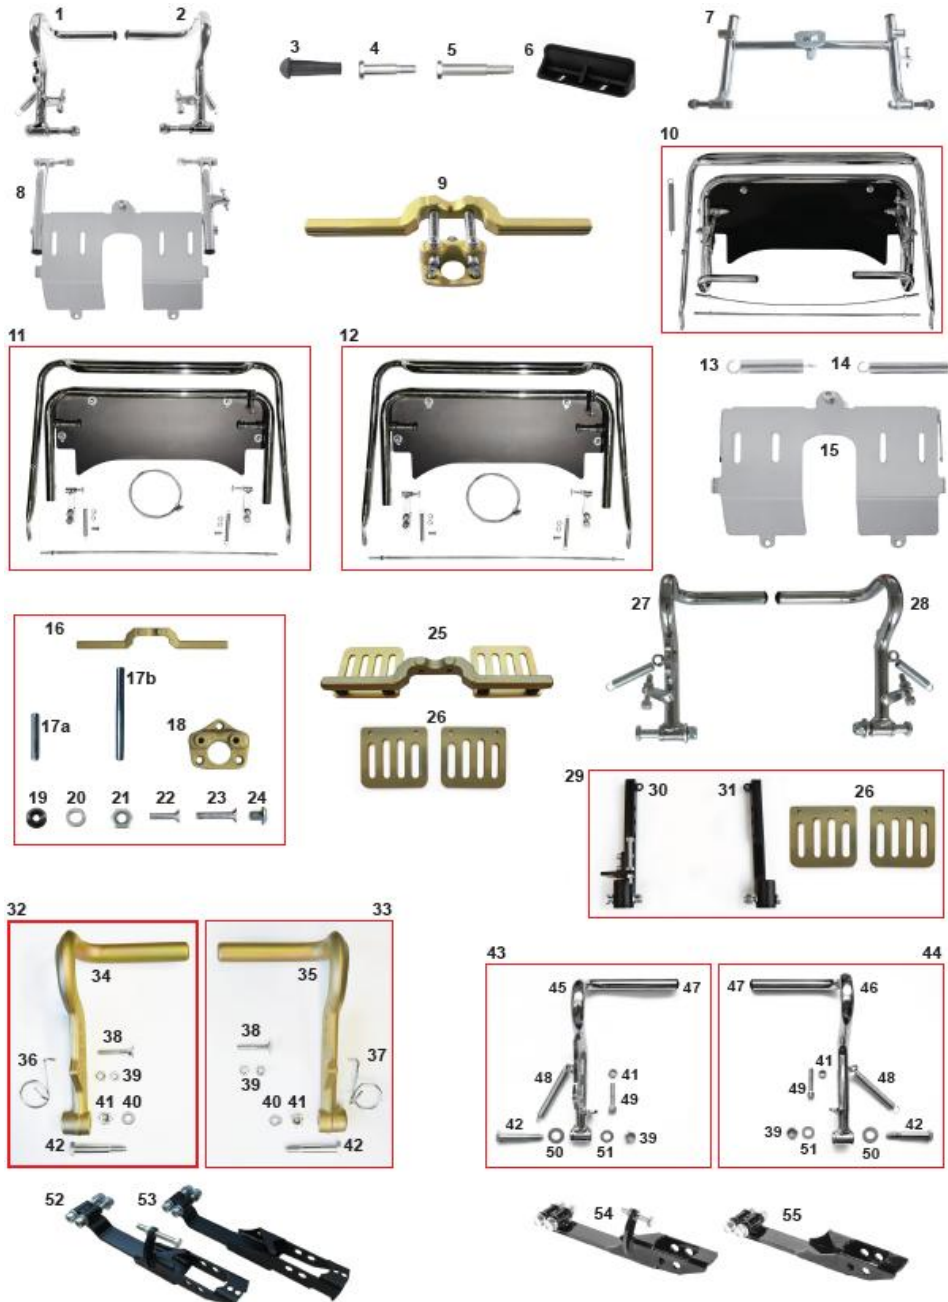

PEDALS

PEDALS

ES COD	ITEMS	ITEMS	PRICE (税込)
1	FK0.01550	NewAge ブレーキペダル	Foot Brake Pedal Mini NA Comp. ￥ 14,300
2	FK0.01549	NewAge アクセルペダル	Gas Pedal Mini NA Comp. ￥ 14,300
3	AFS.00082	ペダルキャップ	Pedal Cap ￥ 110
4	SBN.00080	ペダルホルト Short	Pedal Pivot Short ￥ 2,750
5	SBN.00271	ペダルホルト Long	Pedal Pivot Long ￥ 2,750
6	AFS.00245	フットサポート プラスチック	Plastic Feet Support ￥ 1,320
7	FM0.01587		Back Control Pedal CRG Mini Comp. ￥ 16,610
8	FK0.01587		Back Control Pedal w/feet Support ￥ 21,450
9	FMG.02738	アジャスタブルフットサポート Alu Comp	Adjustable Feet Support Comp. Gold ￥ 19,470
10	FK0.01652		Exten.Kit x Chassis (w/pedals) NA2
11	FK0.06272KZ		Extension kit x chassis 507/508 KZ
12	FK0.06272OK		Extension kit x chassis 507/508 OK
13	FZ0.00272	ペダルスプリング Short	Short Pedal Spring ￥ 770
14	FZ0.00085	ペダルスプリング Long	Long Pedal Spring ￥ 770
15	AML.03024		Mini Honda adjustable feet support
16	SAG.02738	アジャスタブルフットサポート Alu	Adjustable feet supp. Gold ￥ 9,020
17a	SBN.02739	アジャスタブルフットサポートピン (1pcs)	Feet support slider ￥ 1,650
17b	SZ0.06717		Feet support slider long ￥ 1,980
18	SAG.02737	アジャスタブルフットサポート マウント	Feet support mount gold ￥ 7,700
19	SAN.00249		Washer 6 countersunk black
20	AFN.00105	パトリターンホルトワッシャー 6.5x12x1.5	Washer 6,5-12x1,5 ￥ 55
21	AFN.00264		Nut M6 high self-locking
22	AFN.00261		M 6x 20 countersunk head screw
23	AFN.00499		M 6x30 countersunk head screw
24	AFN.02761		M 8x10 convex head screw
25	FMG.04806		Adjustable feet support complete gold
26	SAG.04731		Auxiliary plate alu. gold
27	FK0.05371		Mini gas pedal complete long
28	FK0.05372		Mini brake pedal complete long
29	FMO.05336		Pedal ext. kit Black Mirror + support
30	FMO.5336D		Black Mirror back control pedal comp. right
31	FMO.5336S		Black Mirror back control pedal comp. left
32	FMG.05176	ブレーキペダル GOLD COMP	Brake pedal complete gold ￥ 22,000
33	FMG.05175	アクセルペダル GOLD COMP	Foot gas pedal complete gold ￥ 22,000
34	SAG.05176	ブレーキペダル GOLD ONLY	Brake pedal oro ￥ 18,040
35	SAG.05175	アクセルペダル GOLD ONLY	Gas pedal gold ￥ 18,040
36	SZ0.5184S	ブレーキリターンスプリング/L	Lh brake pedal spring ￥ 2,310
37	SZ0.5184D	アクセルリターンスプリング/R	Rh gas pedal spring ￥ 2,310
38	AFN.05960		M6x35 round head screw ￥ 110
39	AFN.00093	ブレーキロッドナット M6	Nut M 6 ￥ 55
40	AFN.00287		Washer 8,5-14x1,5
41	AFN.00128		Nut M8 high self-locking ￥ 66
42	SZ0.05838	ペダルホルト 2022-	Pedal bolt forged ￥ 2,750
43	FK0.05853		Foot brake pedal std 2.0 complete
44	FK0.05852		Foot gas pedal std 2.0 complete
45	SC0.05853		Foot brake pedal 2.0 w/cap
46	SC0.05852		Gas pedal 2.0 w/cap
47	AFS.00082	ペダルキャップ	Pedal Cap ￥ 110
48	FZ0.00085	ペダルスプリング Long	Long Pedal Spring ￥ 770
49	AFN.00281		M 6x30 socket head screw
50	AFN.01637	キングピンワッシャー 10.5x20x2	Washer 10,5-20x2 ￥ 110
51	AFN.00350		Washer 8,5-16x1,5
52	FM0.6003D		Back pedals forged right black complete ￥ 17,050
53	FM0.6003S		Back pedals forged left black complete ￥ 17,050
54	FMN.1429D	ペダルバックコントロール R	Back Control Pedal Rh Comp. ￥ 17,050
55	FMN.1429S	ペダルバックコントロール L	Back Control Pedal Lf Comp. ￥ 17,050