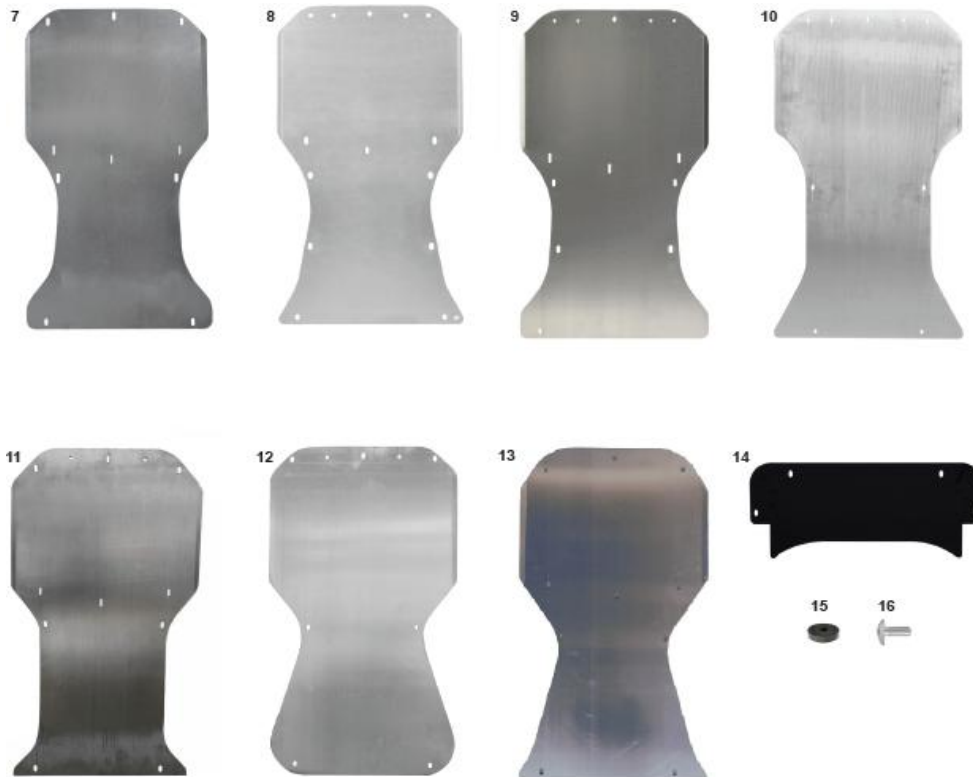

FLOOR TRAY

ES COD	ITEMS	ITEMS	PRICE (税込)
7	AML.05272	Floor Tray DD2 (mod.KT4)	
8	AML.01507	Floor Tray havana/braga/zuera neutral	¥ 22,000
9	AML.01254	Floor Tray KT4 CRG	¥ 22,000
10	AML.02523	Tork bare Floor Tray	
11	AML.00574	Floor tray KT2	
12	AML.04209	Floor Tray HERON	
13	AML.06896	Floor tray Kt2/R	
14	FAN.02256	Exten.Floor Tray	
15	AFS.00258	Floor tray rubber	¥ 110
16	AFS.00261	Floor Tray Screw M6x16	¥ 110