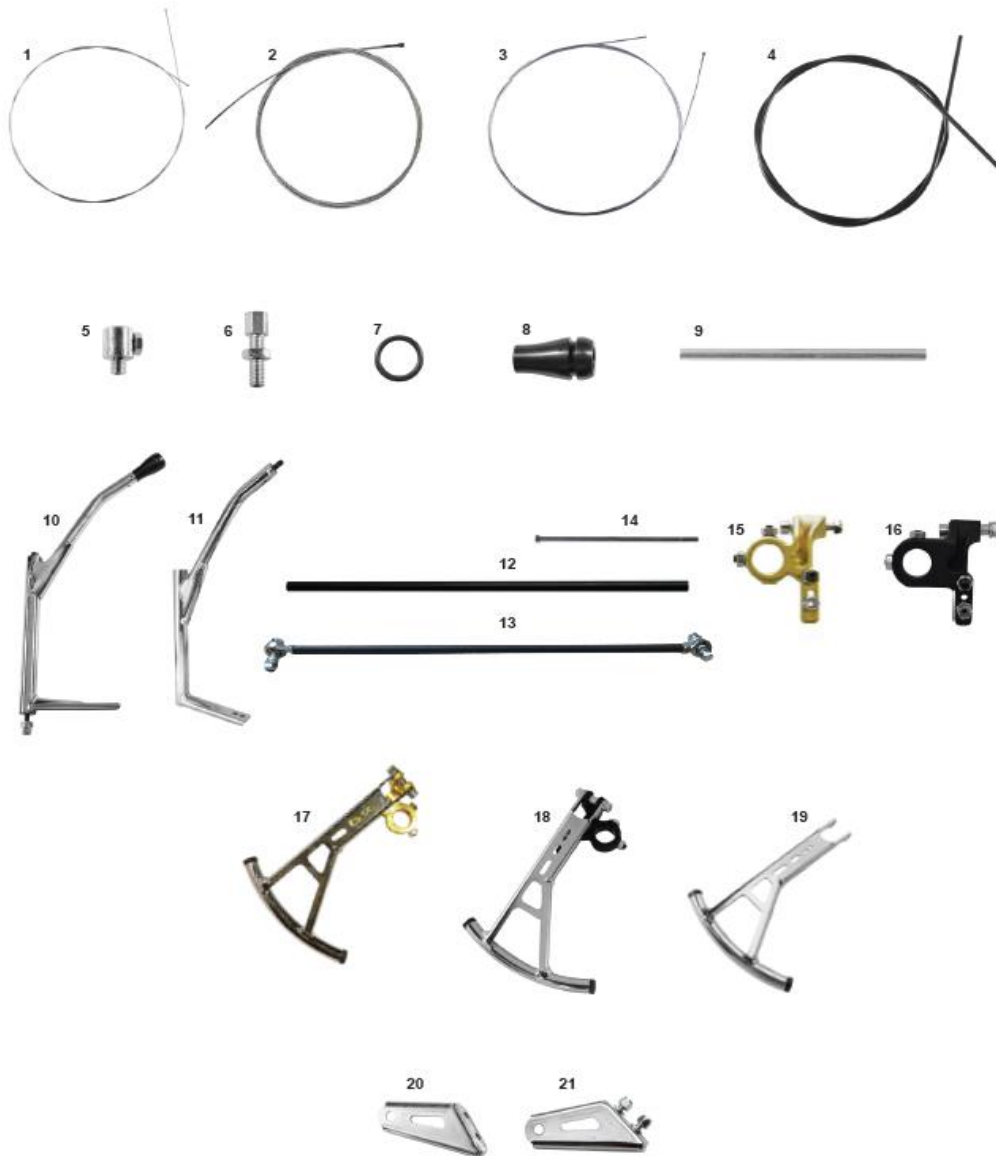

CONTROL AND LEVERS

CONTROL AND LEVERS

ES COD	ITEMS	ITEMS	PRICE (税込)
1	AFS.00515	Gas Cable	
2	AFS.01364	Clutch cable	¥ 1,210
3	AFS.00590	Brake Cable	
4	AMS.01370	Sheater D5 for Gas Cable	
4	AMS.00591	Sheater D7 Clutch	
5	AFS.00514	Cable clamp	
6	AFS.00257	Cable Forged M6	
7	AFN.00341	Or Gear Lever Pommel	
8	SAN.01766	Gear lever handle	¥ 1,980
9	SZ0.00342	Int.spacer for shifter KZ	¥ 550
10	FMN.00339	Gear Lever CRG KZ Black Comp.	¥ 18,700
11	SC0.00339	Gear Lever CRG KZ	¥ 10,450
12	SAN.00348	Gear rod KZ black 48cm	
13	FMN.00348	Gear rod KZ black	
14	FBN.00340	KZ Gear Lever Screw Black	¥ 2,200
15	FKG.01925	Gear Lever Connection Kit gold	¥ 8,250
16	FK0.01925	Gear Lever Connection Kit black	
17	CRG.03465	Clutch Lever Complete Gold	¥ 17,050
18	CRG.02929	Clutch Lever Complete black	
19	FK0.02929	Clutch Lever W/Caps	
20	FC0.01840	Gear Lever Support	¥ 7,260
21	FK0.01840	Gear Lever Plate Comp.	¥ 7,480