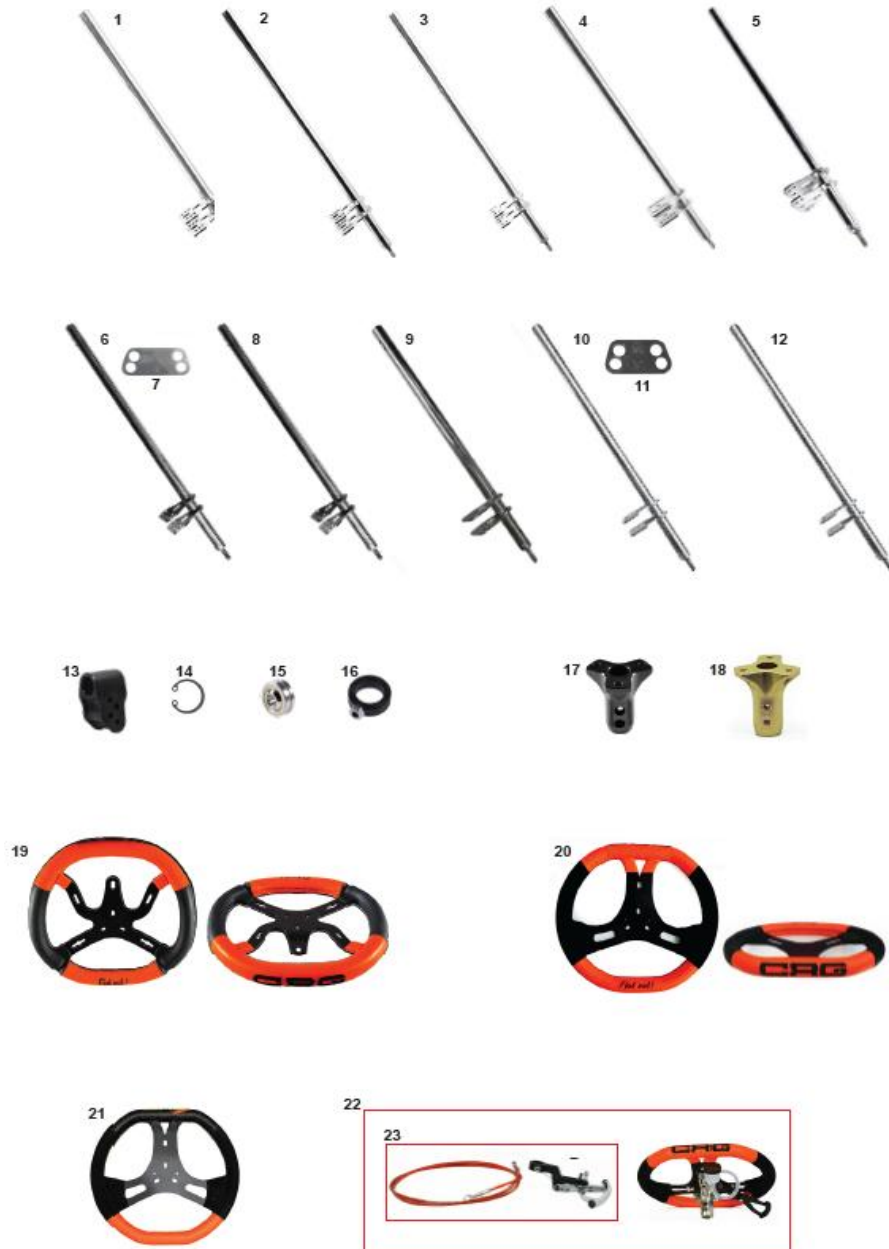

STEERING WHEELS & COLUMNS

STEERING WHEELS & COLUMNS

ES COD	ITEMS	ITEMS	PRICE (税込)
1	FC0.00545 Mini ステアリングシャフト	Steering Column Mini/Baby	¥ 14,300
2	FC0.01513 ステアリングシャフト DD/KZ 6H	Steering Column DD/KZ	¥ 15,400
3	FC0.00104 ステアリングシャフト X 2H +4 (30/2016)	Steering Column DD X2 +4	¥ 15,400
4	FC0.00883 ステアリングシャフト DD/KZ 10H	Steering Column DD/KZ +Holes	¥ 15,400
5	FC0.03796 ステアリングシャフト 15 SP (40)	Steering wheel column CRG 15	¥ 15,400
	FL1.01459	Nylon steering column internal reinforcement Ø20	
6	FC0.05270 ステアリングシャフト R2(35/40) 2020	Steering wheel column R 2.0 R 35 40	¥ 17,050
7	SC0.05271 ステアリングシャフトプレート R2(35/40)	Steering wheel column lock R 2.0 R 35 40	¥ 1,870
8	FC0.05270M	Steering wheel column R 2.0 R 35 40 M	
9	FC0.05291 Mini ステアリングシャフト (25/31) 2021	Steering wheel column CRG mini R 2.0 R25-31	¥ 15,400
10	FC0.05293 ステアリングシャフト R2(25/31) 2021	Steering wheel column CRG R 2.0 R25-31	¥ 17,050
11	SC0.05292 ステアリングシャフトプレート R2(25/31) x1	Steering wheel column lock R 2.0 R25-31	¥ 1,870
12	FC0.05293M	Steering wheel column CRG R 2.0 R25-31 M	
13	AFS.04812 ステアリングコラムサポート 4H	4 holes steering column plastic support	¥ 2,530
14	AFN.00154 ステアリングシャフトシーガーリング D22	Seeger D 22 Steering Column	¥ 110
15	AFN.00153 ステアリングシャフトヘアリング PB8	Steering Column Joint Ball	¥ 2,530
16	FKN.00356	Steering Column Bushing Kit (2set)	¥ 3,300
	FAN.00356 ステアリングコラムサポートロック Black	Steering Column Bushing Black	¥ 1,650
17	FAN.01626 ステアリングラッキングボス DD/KZ Black	Steering Wheel Hub Inclined	¥ 11,550
18	FAG.01626 ステアリングラッキングボス DD/KZ GOLD	Steering Wheel Hub Inclined Gold	¥ 11,550
19	AFS.06744	Steering wheel 330 High Grip Flat out	¥ 66,000
20	AFS.06461 ステアリング D320 Black/Orange V2	Steering wheel 320 Black/Orange Flat out	¥ 57,200
20	AFS.06462 ステアリング D340 Black/Orange V2	Steering wheel 340 Black/Orange Flat out	¥ 57,200
20	AFS.06463 ステアリング D360 Black/Orange V2	Steering wheel 360 Black/Orange Flat out	¥ 57,200
21	AFS.04207	Steering wheel 320 Black/Orange	¥ 57,200
22	FM0.01796	Disabled steering wheel mounting kit compl.	
23	FK0.01689	Disabled steering wheel mounting kit	