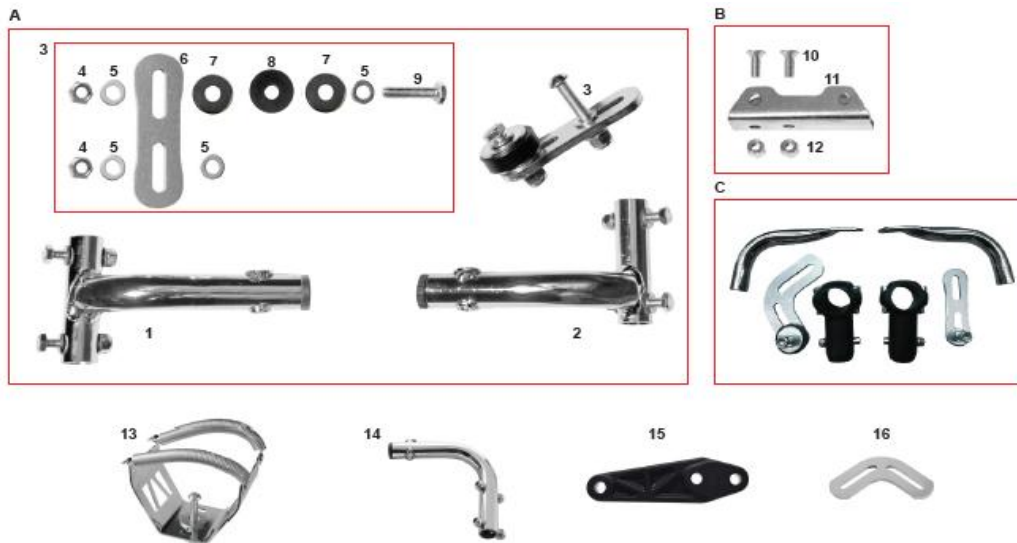

SUPPORTS

ES COD	ITEMS	ITEMS	PRICE (税込)
A FM0.01824	マフラーサポート ROTAX (クランプレス)	Rotax Exhaust Support Complete	¥ 20,680
B FK0.01823	エキゾーストサポートクランプ Comp	Exhaust Supp.Connection Comp.	¥ 3,850
C FKN.05121		Tag exhaust support kit DD2 Ø30	
FKN.05122		Tag exhaust support kit DD2 Ø32	
FKN.05617		Exhaust support kit DD2 Ø30/32	
1 FM0.1824S	マフラーサポート Only DD	Tag Exhaust Supp.T Lf brake side	¥ 9,460
2 FM0.1824D	マフラーサポート Only ROTAX (R)	Tag Exhaust Supp. Rh engine side	¥ 9,460
3 FK0.01994		Exhaust Support Plate Rotax Kit	
4 AFN.00128		Nut M8 high self-locking	¥ 66
5 AFN.00350		Washer 8,5-16x1,5	
6 SZO.01535		Exhaust Support Plate Rotax	
7 AFN.00125		Washer 10,5-30x2,5	
8 AFS.00088	サイレンサーブラケットラバー	Exhaust Cradle Rubber	¥ 660
9 AFN.00910		M 8x40 hexagonal head screw	
10 TSV.06X014		M 6x 14 Countersunk Head Screw	
11 FC0.01823		Forged Plates x Exhaust Supp.Rh+Lf	
12 AFN.00264		Nut M6 high self-locking	
13 FM0.02193	サイレンサーブラケット Comp	Exhaust Cradle Mini Comp.	¥ 7,150
SC0.06432	サイレンサーブラケット Only	Exhaust Cradle	¥ 5,500
AFS.00088	サイレンサーブラケットラバー	Exhaust Cradle Rubber	¥ 660
SZO.00122		Exhaust Cradle Spring 10,5 Std	
AFN.00125		Washer 10,5-30x2,5	
AFN.00127		M 8x 55 Convex Head Screw	
AFN.00128		Nut M8 high self-locking	¥ 66
AFN.00350		Washer 8,5-16x1,5	
AFN.02098		M 8x45 convex head screw	
14 FM0.00121	マフラーサポート Only 100	Exhaust Cradle Supp.CO KF	¥ 9,900
15 FAN.00983	マフラーサポートプレート Black	Exhaust Plate for Cradle	¥ 4,950
16 SZO.01537		Exhaust Support Plate