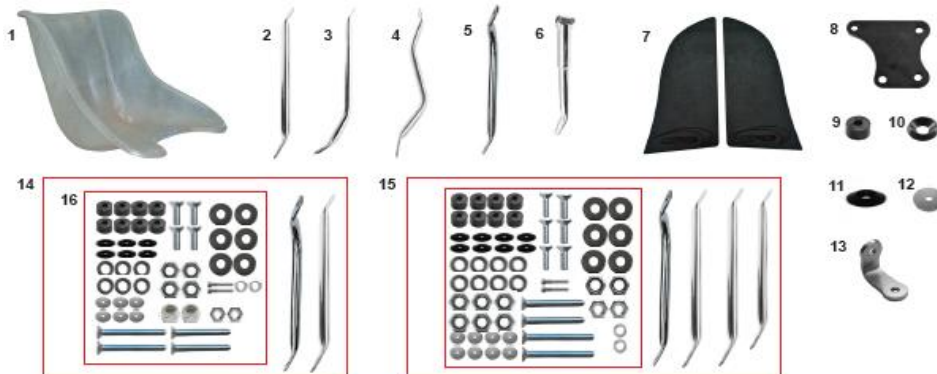

SEATS

ES COD	ITEMS	ITEMS	PRICE (税込)
1	AFS.05856.PUFF FLAT シート MT1 W1 PUFFO	Resin seat MT W1 CRG PUFFO	
1	AFS.05856.MINI FLAT シート MT1 W1 Mini	Resin seat MT W1 CRG MINI	
1	AFS.05856.TG00 FLAT シート MT1 W1 0/30	Resin seat MT W1 CRG 30	¥ 25,300
1	AFS.05856.TG01 FLAT シート MT1 W1 1/31	Resin seat MT W1 CRG 31	¥ 25,300
1	AFS.05856.TG02 FLAT シート MT1 W1 2/32	Resin seat MT W1 CRG 32	¥ 25,300
1	AFS.05856.TG03 FLAT シート MT1 W1 3/33	Resin seat MT W1 CRG 33	¥ 25,300
1	AFS.05856.TG04 FLAT シート MT1 W1 4/34	Resin seat MT W1 CRG 34	¥ 25,300
1	AFS.05856.TG05 FLAT シート MT1 W1 5/35	Resin seat MT W1 CRG 35	¥ 25,300
2	FC0.01390 シートステー 260mm	Straight Seat Support 28	¥ 4,180
2	FC0.01391 シートステー 280mm	Straight Seat Support 28	¥ 4,180
2	FC0.01392 シートステー 300mm	Straight Seat Support 30	¥ 4,180
2	FC0.01393 シートステー 320mm	Straight Seat Support 32	¥ 4,180
2	FC0.01394 シートステー 340mm	Straight Seat Support 34	¥ 4,180
2	FC0.00751	Straight Seat Support 36	
3	FC0.01389 カーブシートステー 320mm	Curved Seat Support 32	¥ 4,510
3	FC0.01388	Curved Seat Support 36	
4	FC0.01006 カーブシートステー 320mm MAX	MAX Seat Support Rh Side 32	¥ 4,510
5	FC0.01028	Curved seat support 28 KZ exhaust	¥ 4,180
6	FC0.05548	DD2 Seat Support Rh Side 18	
	FC0.01879	DD2 Seat Support Rh Side 21	
7	AFS.03707	CRG side seat sponge (pairs)	
8	SAN.02412	Seat Plate Supp. Reinforc. Rh	
9	AFS.04662	Seat lining 10-27x14 Nylon	
10	SAN.00146	Washer M 8 Countersunk Black	
11	FAN.00260	Alu seat washer black 8	
12	AML.04764 シートワッシャー 8.5-45x2	Seat washer 8,5-46x2 CIK	¥ 550
13	SZO.05082 BLACK MIRROR シートサポート	Seat support mini	¥ 4,180
14	FK0.06749.REPCKF	Seat mounting kit KF	
15	FK0.06749.REPCKZ	Seat mounting kit KZ	
16	FKN.00259.REPCKF	Seat fixing bolts kit KF	
17	FKN.00259.REPCKZ	Seat fixing bolts kit KZ	