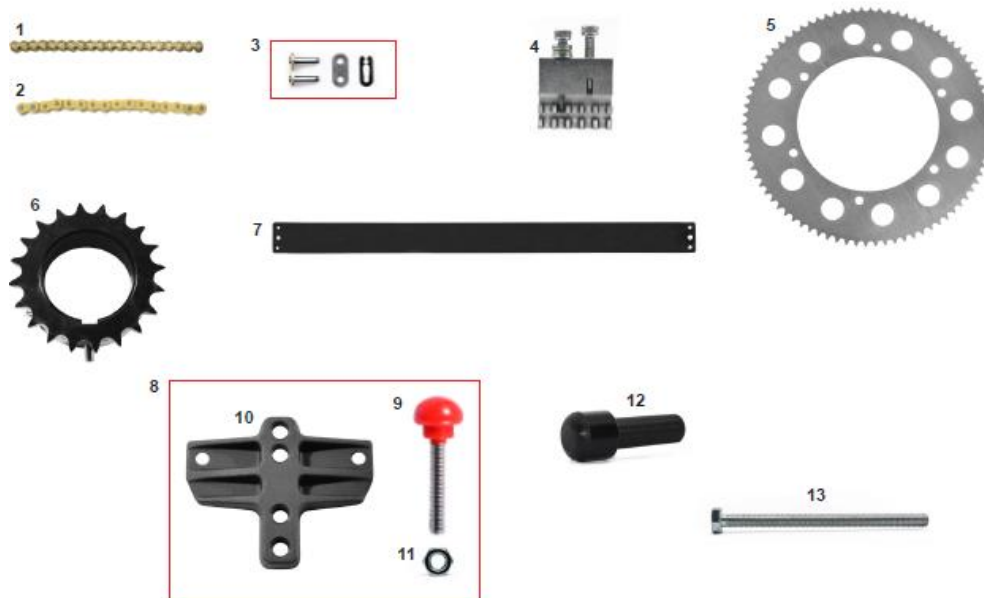

CHAINS & SPROCKETS

ES COD	ITEMS	ITEMS	PRICE (税込)
1	AFS.00614**	Chain KF with O-Ring	
2	AMS.00671	Chain KZ pro meter	
2	AMS.02651	Chain KF-Puffo pro Meter	
3	AMS.00779	Junction Link for Chain KZ	
3	AMS.02652	Junction Link Puffo 219	
4	AFS.01121	Chain Linker Tool	
5	AFS.00171**	** sizes from 66 to 86	
5	AFS.00506	Puffo Ring Gear	
6	AFS.00797	Sprocket KZ Ø50 (sizes from 20 to 30)	
7	AFS.00338	Straight Chain Guard	
8	FMN.00298	Chain Tightener Forged Black CO	¥ 9,350
9	AFS.00254	Chain Tightener Screw M10 (Red Pom.)	¥ 990
10	SAN.00298	Forged Chain Tightener Black	
11	AFN.00255	Nut M10	
12	SL1.05697	Mini chain tensioner cap	¥ 1,650
13	AFN.02820	M10x140 hexagonal head screw	¥ 660

DISC PROTECTION KIT

ES COD	ITEMS	ITEMS	PRICE (税込)
A FK0.04949	ブレーキディスク保護 Kit GLM	Rear brake disc guard kit CRG KZ GLM	¥ 9,020
1 AFN.00106		Nut M6 low self-locking	
2 AFN.01984		M 6x35 convex head screw	
3 AFS.01632	ブレーキディスク保護 Only Black	Disc Protection Plate	¥ 4,950
4 SZ0.04949	ブレーキディスク保護サポート GLM	CRG disc guard support GLM	¥ 3,960
5 SZ0.01629	ブレーキディスク保護サポート	Disc Protection Support CRG	¥ 3,960
6 SZ0.02872	ブレーキディスク保護サポート AS	Disc Protection Support CRG	¥ 3,960
7 SZ0.03437	ブレーキディスク保護サポート 2016-	Disc Protection Support 2016-	¥ 3,960
8 SZ0.04518	ブレーキディスク保護サポート Mini HEROS	Disc Protection Support mini Heros FFSA	¥ 3,960