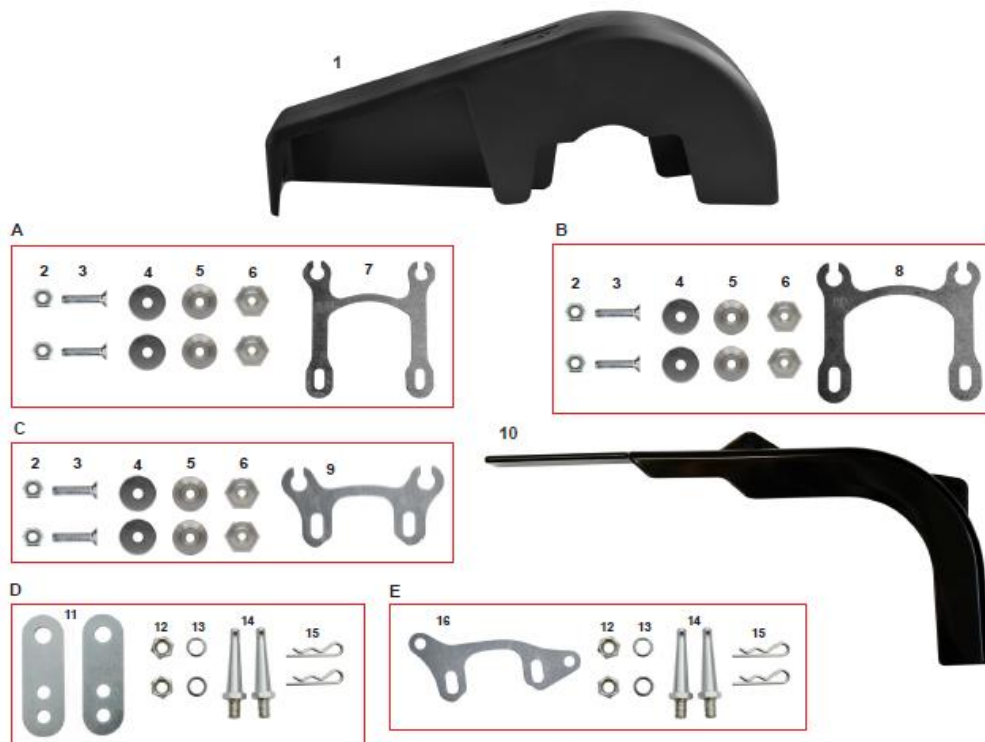

CHAIN PROTECTION KIT

ES COD	ITEMS	ITEMS	PRICE (税込)
1	AFS.04390 DD チェーンガード Only	2018 DD Chain Guard	¥ 7,700
A	FK0.04338 DD チェーンガード サポートKit Mini	Chain Guard support kit complete Mini	¥ 4,400
B	FK0.04337 DD チェーンガード サポートKit	Chain Guard support kit 2018 light hybrid	¥ 4,400
C	FK0.05001 GLM チェーンガード サポートKit	Chain guard support kit DD GLM	¥ 4,400
2	AFN.00264 Nut M6 high self-locking	Nut M6 high self-locking	
3	AFN.00499 M 6x30 countersunk head screw	M 6x30 countersunk head screw	
4	AFN.01447 Washer 6,5-24x2	Washer 6,5-24x2	
5	SL1.04336 ロゼットワッシャー M6 Black	Washer M 6 Countersunk Black	¥ 440
6	SL1.04326 DD チェーンガード サポートナット	Chain Guard support nut 2018	¥ 1,320
7	FZ0.04338 DD チェーンガードサポート Mini	Chain Guard support 2018 Mini	¥ 2,970
8	FZ0.04337 DD チェーンガードサポート	Chain Guard support 2018 light hybrid	¥ 2,970
9	FZ0.05001 GLM チェーンガード サポートステー	Chain guard support DD GLM	¥ 2,970
10	AFS.04577 KZ チェーンガード ONLY	KZ chain guard rapid release	¥ 7,700
D	FK0.04933 Chain guard clamps kit KZ fast release	Chain guard clamps kit KZ fast release	¥ 4,400
E	FK0.05003 GLM チェーンガード サポートKit KZ	Chain guard clamps kit KZ GLM fast release	¥ 4,400
11	SZ0.04811 Chain guard connection plate KZ	Chain guard connection plate KZ	¥ 1,650
12	AFN.00160 Nut M8 low self-locking	Nut M8 low self-locking	
13	AFN.00350 Washer 8,5-16x1,5	Washer 8,5-16x1,5	
14	SL1.04823 Chain guard pivot KZ RR neutral	Chain guard pivot KZ RR neutral	¥ 1,430
15	SZ0.00102 フロントパネルサポートピン	Front fairing elastic pin	¥ 902
16	FZ0.05003 Chain guard support KZ GLM fast release	Chain guard support KZ GLM fast release	¥ 2,970