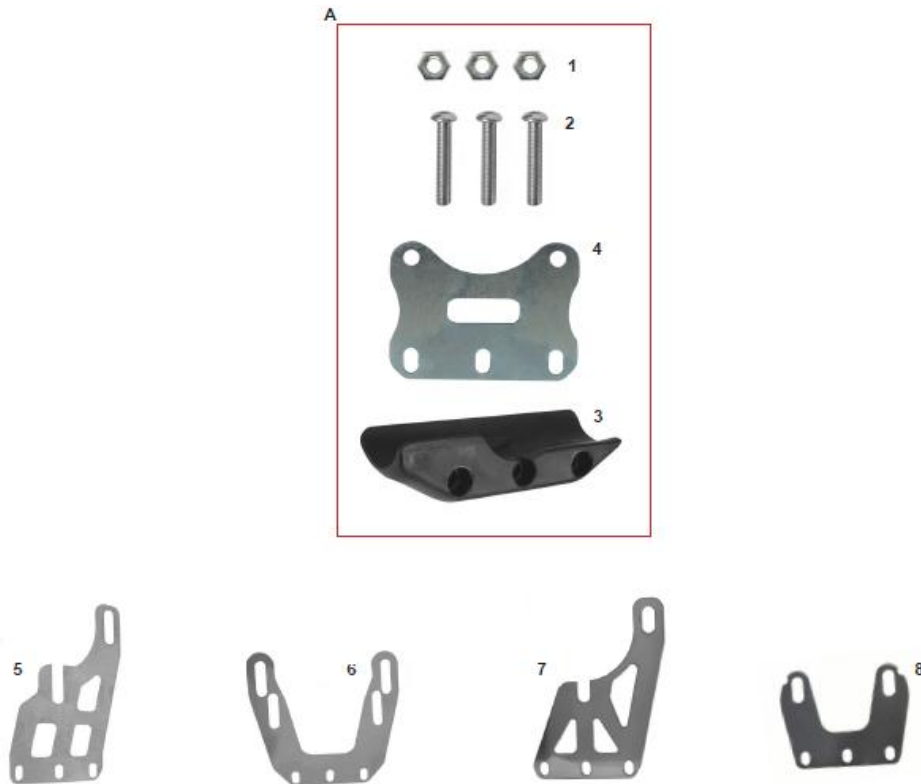

CHAINS & SPROCKETS

ES COD	ITEMS	ITEMS	PRICE (税込)
1	AFS.00614**	Chain KF with O-Ring	
2	AMS.00671	Chain KZ pro meter	
2	AMS.02651	Chain KF-Puffo pro Meter	
3	AMS.00779	Junction Link for Chain KZ	
3	AMS.02652	Junction Link Puffo 219	
4	AFS.01121	Chain Linker Tool	
5	AFS.00171**	** sizes from 66 to 86	
5	AFS.00506	Puffo Ring Gear	
6	AFS.00797	Sprocket KZ Ø50 (sizes from 20 to 30)	
7	AFS.00338	Straight Chain Guard	
8	FMN.00298	Chain Tightener Forged Black CO	¥ 9,350
9	AFS.00254	Chain Tightener Screw M10 (Red Pom.)	¥ 990
10	SAN.00298	Forged Chain Tightener Black	
11	AFN.00255	Nut M10	
12	SL1.05697	Mini chain tensioner cap	¥ 1,650
13	AFN.02820	M10x140 hexagonal head screw	¥ 660

DISC PROTECTION KIT

ES COD	ITEMS	ITEMS	PRICE (税込)
A FK0.04949	ブレーキディスク保護 Kit GLM	Rear brake disc guard kit CRG KZ GLM	¥ 9,020
1 AFN.00106		Nut M6 low self-locking	
2 AFN.01984		M 6x35 convex head screw	
3 AFS.01632	ブレーキディスク保護 Only Black	Disc Protection Plate	¥ 4,950
4 SZ0.04949	ブレーキディスク保護サポート GLM	CRG disc guard support GLM	¥ 3,960
5 SZ0.01629	ブレーキディスク保護サポート	Disc Protection Support CRG	¥ 3,960
6 SZ0.02872	ブレーキディスク保護サポート AS	Disc Protection Support CRG	¥ 3,960
7 SZ0.03437	ブレーキディスク保護サポート 2016-	Disc Protection Support 2016-	¥ 3,960
8 SZ0.04518	ブレーキディスク保護サポート Mini HEROS	Disc Protection Support mini Heros FFSA	¥ 3,960